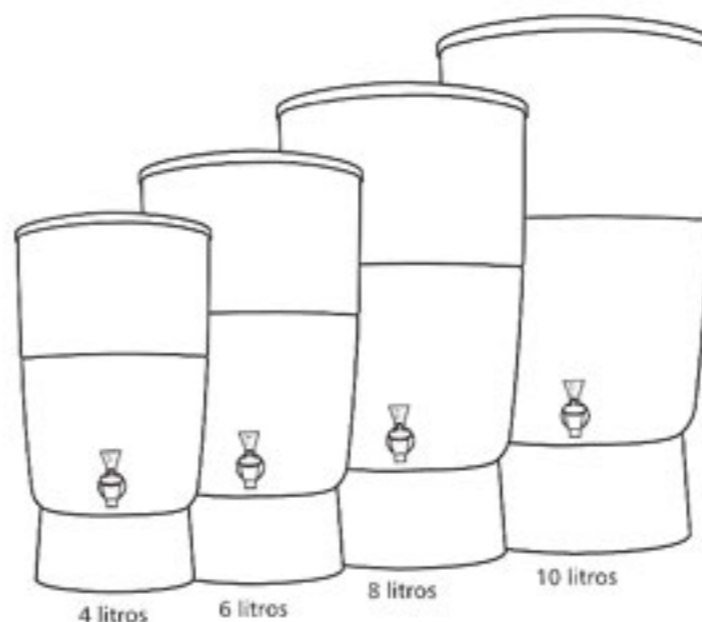

NOVO

A evolução não pára.

Detalhes mais modernos.

- Base reta, destacável e mais resistente.
- Equipado com a nova geração de Torneiras Stéfani Clic.
- Fácil de limpar.
- Água naturalmente fresca.
- Filtragem natural por gravidade.
- Alta eficiência na redução de impurezas em suspensão na água.

Embalagem

Características dos Filtros São João Premium

CÓDIGO	TAMANHO	CAPACIDADE	VELAS	DIÂMETRO	ALTURA	PESO LÍQUIDO
6310	0	4 L	1	22,8 cm / 8,98"	43,0 cm / 16,93"	5,9 kg / 12,98 Lib
6311	1	6 L	1	25,6 cm / 10,08"	46,0 cm / 18,11"	7,5 kg / 16,50 Lib
6312	2	6 L	2	25,6 cm / 10,08"	46,0 cm / 18,11"	7,6 kg / 16,72 Lib
6313	3	8 L	2	28,7 cm / 11,30"	49,5 cm / 19,49"	10,0 kg / 22,0 Lib
6314	4	8 L	3	28,7 cm / 11,30"	49,5 cm / 19,49"	10,1 kg / 22,22 Lib
6315	5	10 L	4	28,7 cm / 11,30"	60,0 cm / 23,62"	12,4 kg / 27,28 Lib

Características das Embalagens

ALTURA	COMPRIMENTO	LARGURA	PESO LÍQUIDO
35,0 cm / 13,77"	22,5 cm / 8,86"	22,5 cm / 8,86"	6,0 kg / 13,2 Lib
39,0 cm / 15,35"	25,5 cm / 10,04"	25,5 cm / 10,04"	7,7 kg / 16,94 Lib
39,0 cm / 15,35"	25,5 cm / 10,04"	25,5 cm / 10,04"	7,8 kg / 17,16 Lib
41,0 cm / 16,14"	28,0 cm / 11,02"	28,0 cm / 11,02"	10,6 kg / 23,32 Lib
41,0 cm / 16,14"	28,0 cm / 11,02"	28,0 cm / 11,02"	10,8 kg / 23,76 Lib
51,2 cm / 20,16"	29,0 cm / 11,42"	29,0 cm / 11,42"	13,2 kg / 29,04 Lib